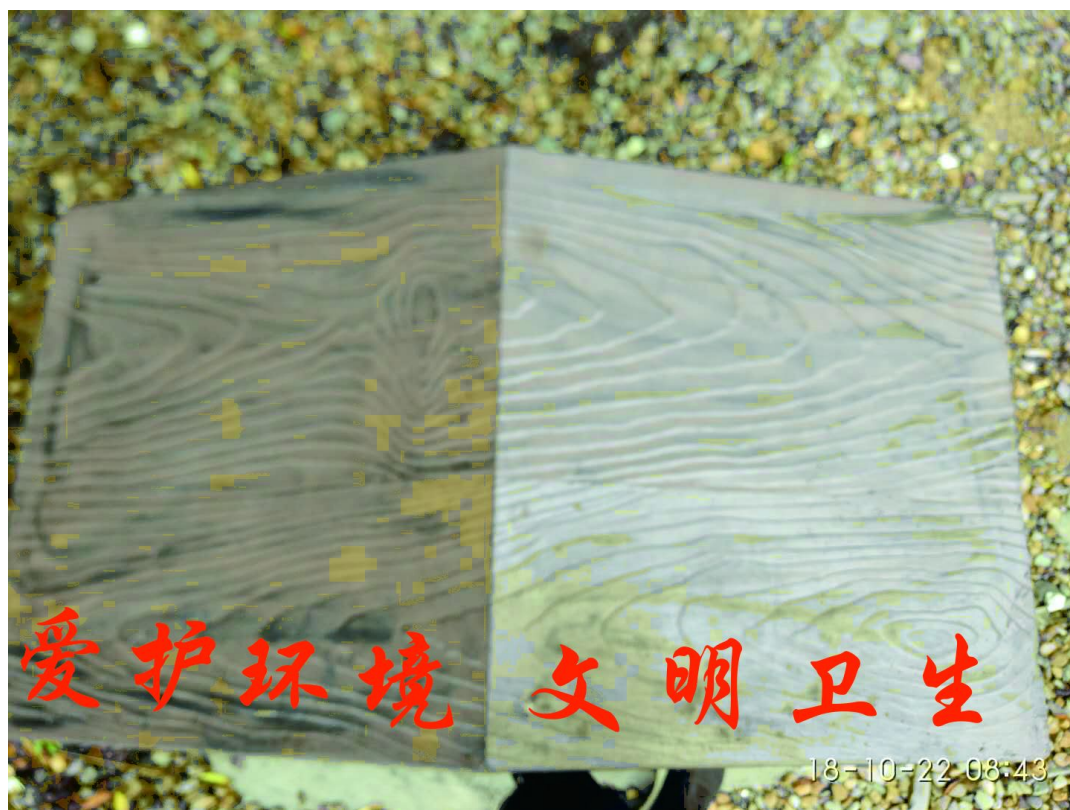

仿生垃圾桶参考样式

爱护环境 文明卫生

18-10-22 08:43

不锈钢垃圾桶尺寸样式

材质：不锈钢+表面电镀黑金款

尺寸：88*33*100cm