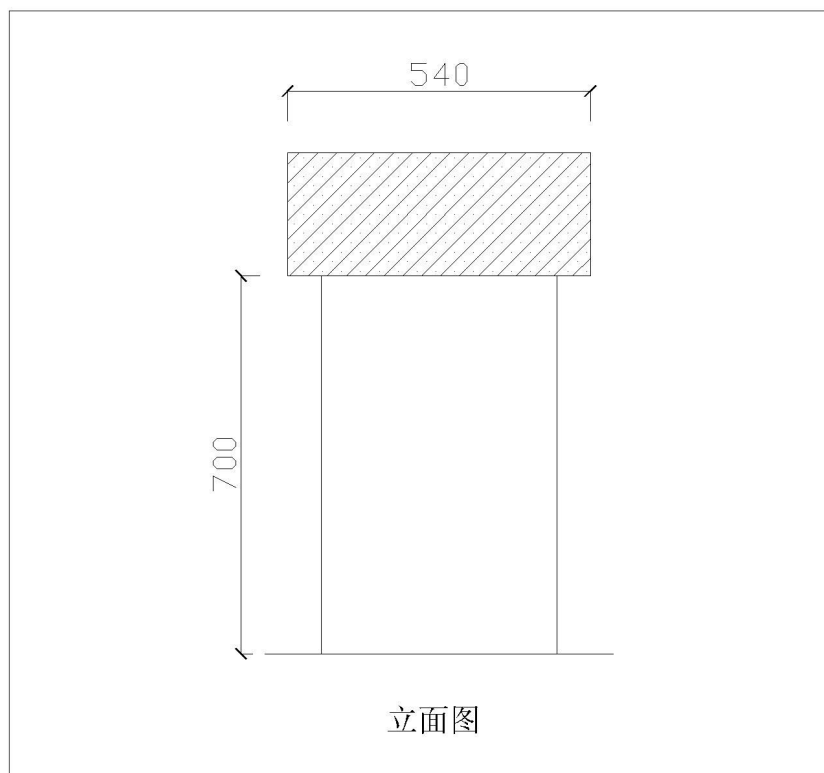

仿生垃圾桶参考样式

爱护环境 文明卫生

18-10-22 08:43

不锈钢垃圾桶尺寸样式

材质：不锈钢+表面电镀黑金款

尺寸：88*33*100cm