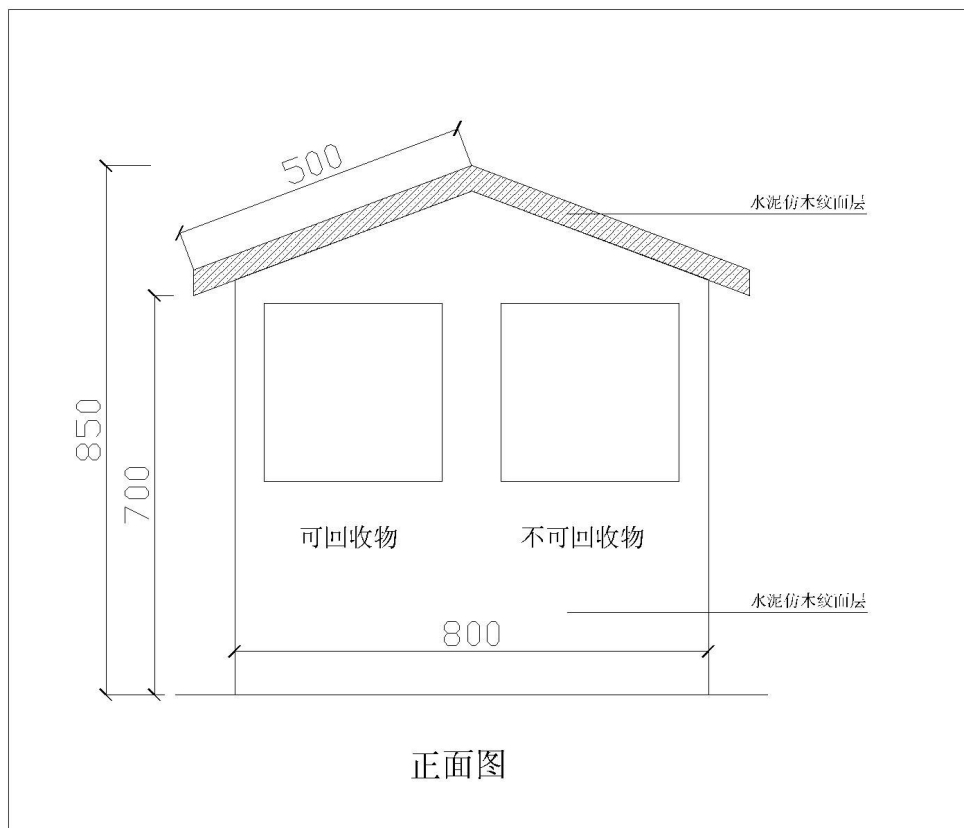

仿生垃圾桶参考样式

爱护环境 文明卫生

18-10-22 08:43

不锈钢垃圾桶尺寸样式

材质：不锈钢+表面电镀黑金款

尺寸：88*33*100cm